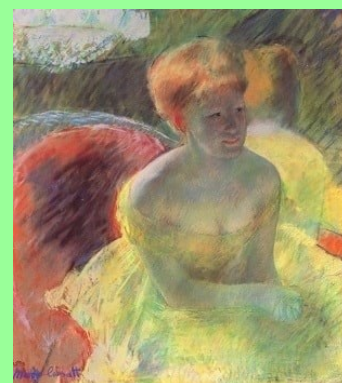

Samedi 7 avril 2018 « L'art du pastel de Degas à Redon » au Petit Palais

L'exposition permet de découvrir les fleurons de la collection avec des œuvres de **Berthe Morisot, Auguste Renoir, Paul Gauguin, Mary Cassatt et Edgar Degas**, des artistes symbolistes comme **Lucien Lévy-Dhurmer, Charles Léandre, Alphonse Osbert, Émile-René Ménard** et un ensemble particulièrement remarquable d'œuvres d'**Odilon Redon**, mais aussi l'art plus mondain d'un **James Tissot, de Jacques-Émile Blanche, de Victor Prouvé ou Pierre Carrier-Belleuse**.

La technique du pastel infiniment séduisante par sa matière et ses couleurs, permet une grande rapidité d'exécution et traduit une grande variété stylistique. De la simple esquisse colorée aux grandes œuvres très achevées, le pastel est à la **croisée du dessin et de la peinture**. La grande majorité des pièces exposées datées entre 1850 et 1914 illustrent le **renouveau du pastel durant la seconde moitié XIXe siècle**.

L'exposition sera également l'occasion d'initier les visiteurs à la technique du pastel et à la question de la conservation des œuvres sur papier, particulièrement sensibles aux effets de la lumière et qui ne peuvent donc être exposées de façon permanente.